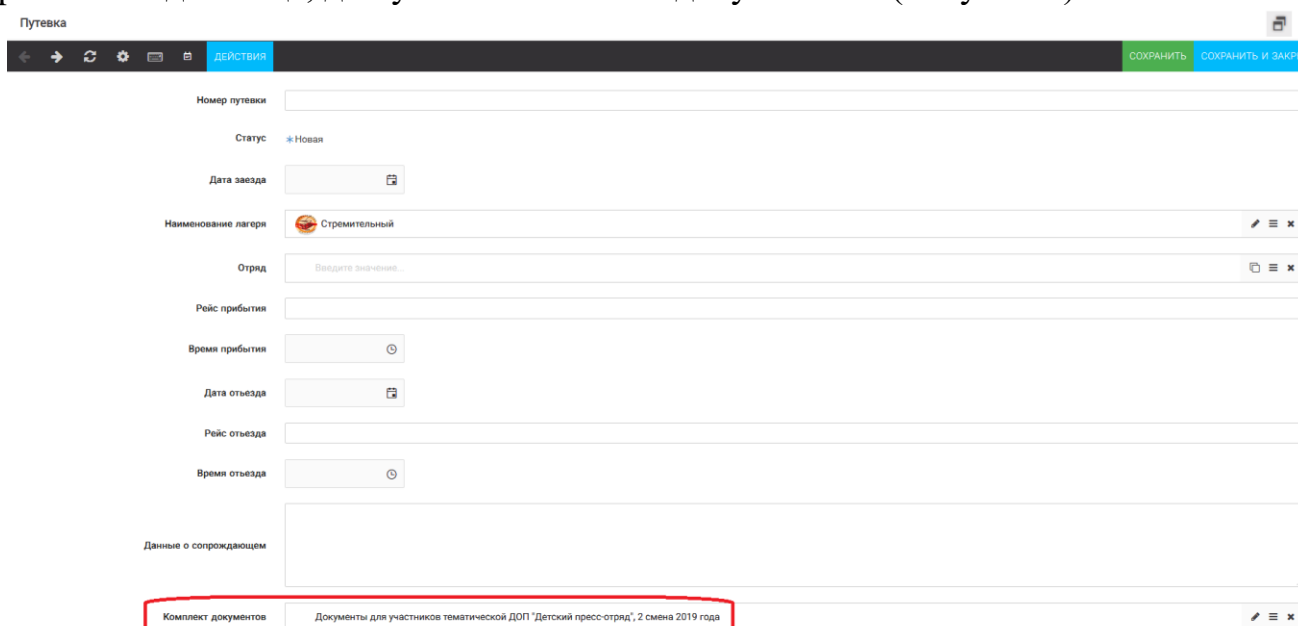

Перед тем, как начинать работу в АИС «Орлёнок» в статусе победителя, необходимо точно определиться, приедете Вы на смену или нет.

Если Вы решили, что будете участвовать в тематической программе, т.е. приезжаете на смену:

1. Необходимо заполнить «Согласие на участие в программе». Для этого необходимо зайти в личном кабинете в раздел «Путёвки» (Рисунок 1).

Рисунок 1 – Раздел «Путёвки»

Два раза щёлкнуть на голубое поле строки с путёвкой. И в появившемся окне пролистать до конца, до пункта «Комплект документов» (Рисунок 2).