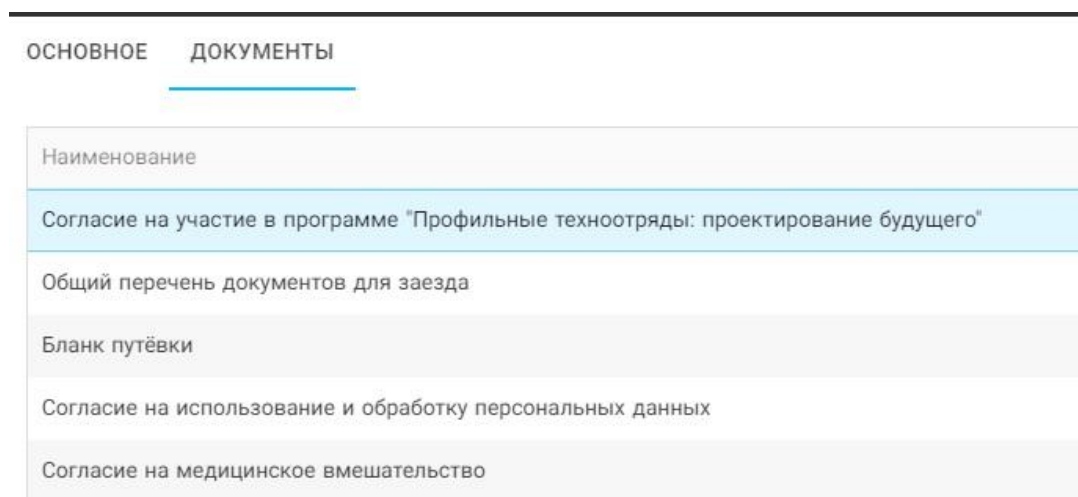

Рисунок 2 – Комплект документов

Данный пункт представляет собой активную ссылку. Нажмите на неё, вам откроется окно (рисунок 3). Здесь необходимо нажать на кнопку «Документы».

Наименование Документы для участников тематических программ. 3 смена 2020 года

Рисунок 3 – Документы для заезда

Вам откроется поле с документами, где вы увидите согласие на участие в 7 смене 2024 года (Рисунок 4). На рисунке дан просто пример.

Рисунок 4 – Документы для заезда

Двойным нажатием вам необходимо открыть строку «Согласие на участие в программе 7 смены 2024 года».