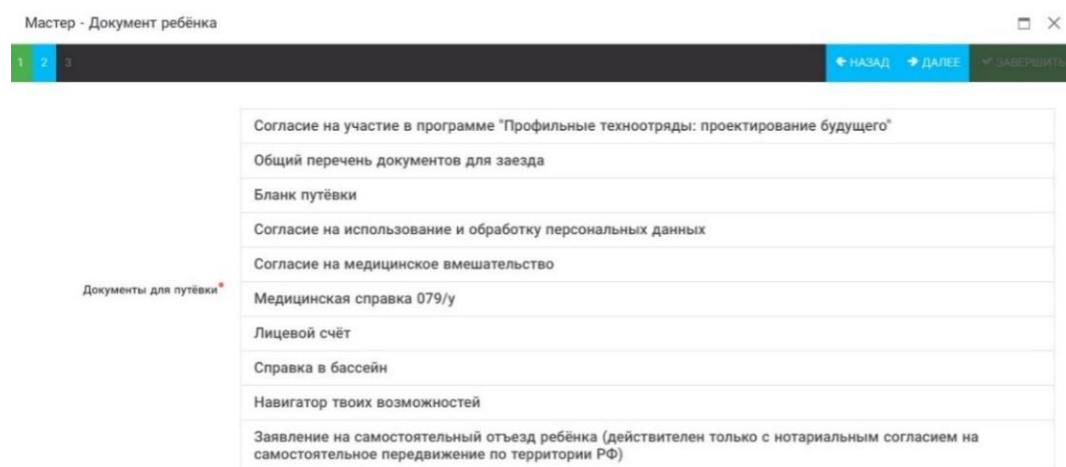

Рисунок 6 – Раздел «Комплект документов»

Нажмите на «+» и пройдите все шаги, прикрепив отсканированное заполненное согласие на участие в программе:

Шаг 1 (рисунок 7): нажать на белое поле в строке «Путёвка». Выйдет ваш уникальный номер путёвки (на рисунке только пример). Необходимо выбрать (нажать) на номер, который у вас появился. И нажать на кнопку «Далее».

Рисунок 7 – выбор номера путёвки

Шаг 2 (рисунок 8): на этом шаге необходимо выбрать (нажать) строку «Согласие на участие в программе 7 смены 2024 года», ведь именно так называется документ, который вам необходимо прикрепить в АИС Орлёнок (на рисунке только пример). И нажать на кнопку «Далее».