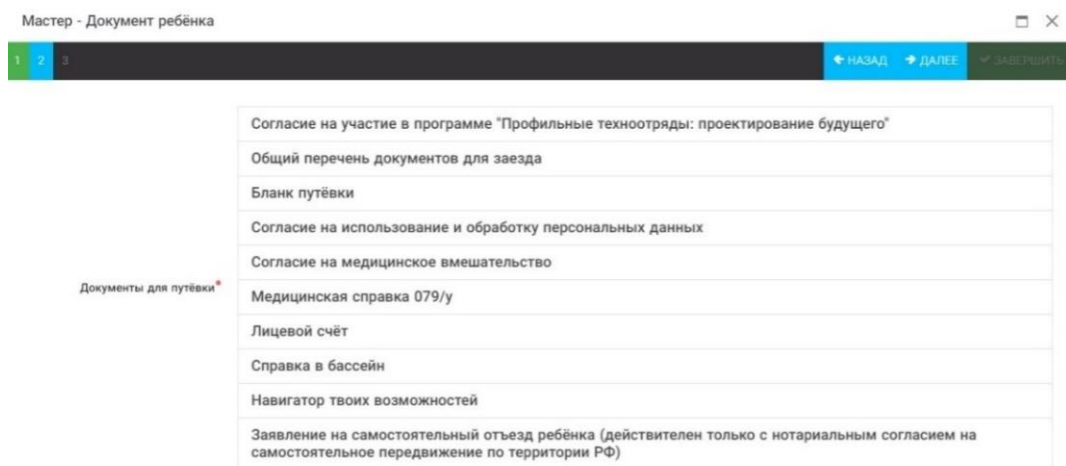

Шаг 1 (рисунок 7): нажать на белое поле в строке «Путёвка». Выйдет технический номер путёвки (его не нужно запоминать и вписывать в бланк путёвки). Необходимо нажать на номер, который у вас появился (если вы ранее уже становились победителями конкурсов, у вас появится несколько номеров, необходимо выбрать тот номер, который больше по значению). И нажать на кнопку «Далее».

Рисунок 7 – выбор номера путёвки

Шаг 2 (рисунок 8): на этом шаге необходимо выбрать (нажать) строку «Согласие на участие в программе 7 смены 2024 года», ведь именно так называется документ, который вам необходимо прикрепить в АИС Орлёнок (на рисунке только пример). И нажать на кнопку «Далее».